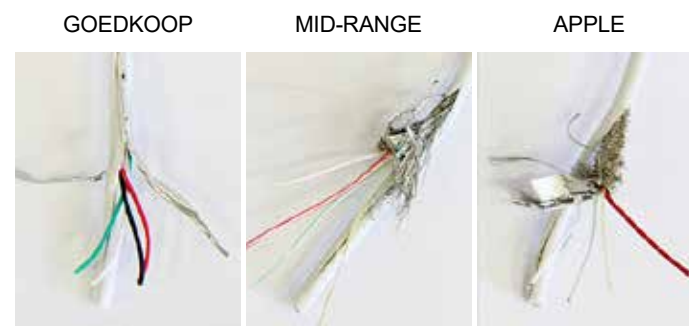

RITEL NAALDWIJK TIP: WIST JE DAT...

Goedkope, niet-originele opladers of accu's voor kortsluiting kunnen zorgen? Heb jij een goedkope oplader in huis van o.a. goedkope Chinese webshops zoals Aliexpress, eBay of Alibaba? Dan loop je grote kans op een woningbrand! Waren er in 2011 nog maar 20 incidenten, in 2018 is dit aantal opgelopen tot meer dan 100 branden gerelateerd aan kortsluiting door goedkope niet-originele laders. Aldus de brandweer. Het probleem zou vooral aan de bedrading liggen, het ontbreken van isolatie & veiligheidscomponenten en het gebruik van robuuste materialen. Goedkoop blijkt uiteindelijk toch duurkoop.

Voorkomen is natuurlijk beter dan genezen. Neem bij twijfel je huidige lader ter beoordeling mee naar onze winkel en laat je adviseren door één van onze medewerkers. Nieuwe lader nodig? Kom snel bij ons langs en bekijk ons assortiment van originele laders en accu's!

NIEUW: SONY XPERIA 10 & 10+

Nieuw van Sony is de Xperia 10 en zijn grotere broer de Xperia 10 Plus. Beiden bieden je de ultieme entertainment experience in je broekzak! Geniet als nooit tevoren van films en series kijken op je mobiel dankzij de 21:9 verhouding waardoor je jezelf in de bioscoop waant. Niet alleen het beeld is haarscherp, ook het geluid is van hoge kwaliteit dankzij de Slimme versterker-technologie waardoor je een rijker en krachtiger geluid te horen krijgt mét basversterking!

Verleg je grenzen en neem zelf films op in dezelfde hoogte-breedte verhouding als de echte filmmakers en speel de video's af op je toestel. Ontdek je artistieke kant en maak foto's met het dubbele camera-systeem van 13 megapixels en 5 megapixels met de Xperia 10. Gebruik het Bokeh-effect en laat je foto's er nog levendiger uitzien!

Beide toestellen hebben een strakke en slanke vorm waardoor ze prettig in de hand liggen. Daarnaast zijn de schermen voorzien van Corning Gorilla Glass 5 voor stevigheid en duurzaamheid terwijl de slanke metallic afwerking de prachtige vorm aanvult. Naast een krachtige accu kun je dankzij Smart Stamina meteen controleren hoelang je batterij meegaat en wordt je energieverbruik automatisch aangepast zodat je accu nog langer meegaat. Handig!

Van browsen tot gamen, de Xperia 10 en 10 Plus zijn uitgerust met krachtige Qualcomm Snapdragon chips die met gemak alle apps, films, games en meer aankunnen. Multitasken was nog nooit zo snel en je favoriete apps heb je altijd bij de hand dankzij het Android 9 Pie besturingssysteem.

Kortom, de nieuwe Sony Xperia 10 en 10 Plus zitten bomvol waanzinnige specificaties die niet onder doen voor high end toestellen en zijn uitermate vriendelijk voor de portemonnee. Meer weten over deze nieuwe Sony toestellen of ze in het echt bewonderen? Kom naar onze winkel voor een real-life demonstratie om te zien wat deze toestellen allemaal kunnen, wij helpen je graag verder!

Actie: Bij aankoop van een nieuwe Sony Xperia 10 of 10 Plus ontvang je nu tijdelijk een gratis 64GB Micro SD-kaart t.w.v. €50 cadeau via Sony én een gratis Sony headset t.w.v. €219 direct cadeau bij Ritel! (Actie geldig t/m 24 maart)

SAMSUNG (128GB) GALAXY S10e

5GB DATA (4G)

100 MINUTEN/SMS

Abonnement: € 14,00
Toestel: € 25,00

NU TELE2 39.- p/mnd

Totale toestelkosten Galaxy S10e	Eenmalige bijbetaling	Totaal krediet bedrag	Ter-mijn bedrag	Duur overeenkomst	Vaste debet-rentevoet
€648,00	€ 0,00	€ 648,00	€ 27,00	24 mnd	0%

Of: 10 GB data + 100 min voor slechts €40,- p/mnd